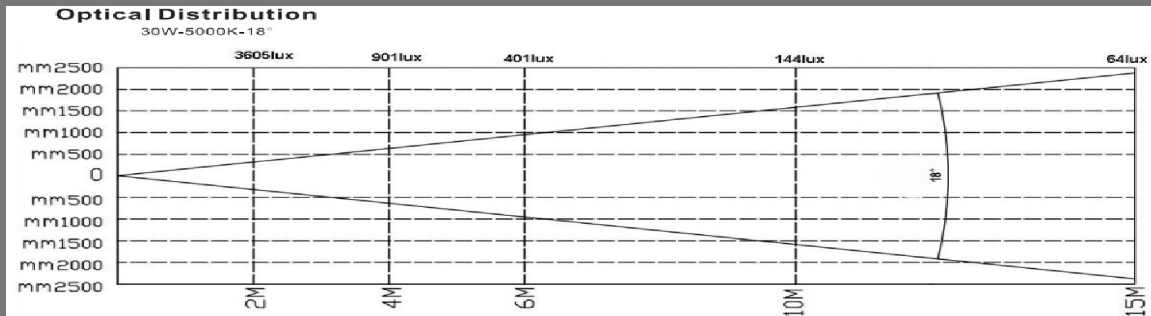

LR-VP30WB-50-18